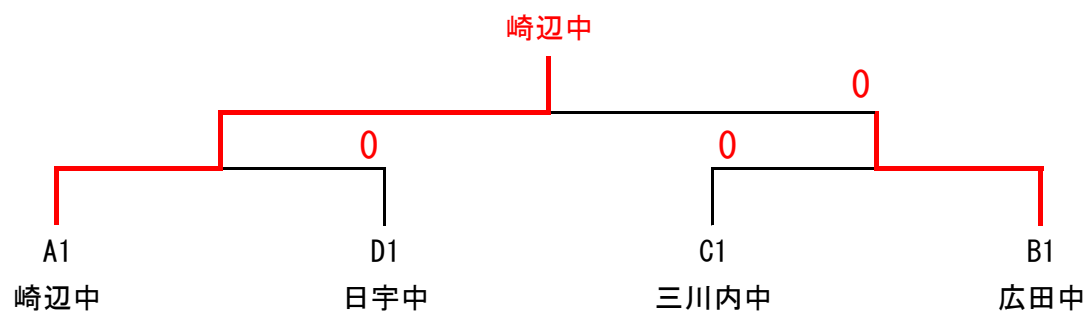

【卓球男子団体予選リーグ組み合わせ】

Aパート	崎辺	日野	相浦	勝 敗	順 位
崎辺		3-0	3-0	2-0	1位
日野	0-3		1-3	0-2	3位
相浦	0-3	3-1		1-1	2位

Bパート	佐々	吉井	広田	勝 敗	順 位
佐々		3-0	2-3	1-1	2位
吉井	0-3		1-3	0-2	3位
広田	3-2	3-1		2-0	1位

Cパート	早岐	三川内	東明	勝 敗	順 位
早岐		1-3	3-1	1-1	2位
三川内	3-1		3-1	2-0	1位
東明	1-3	1-3		0-2	3位

Dパート	大野	山澄	日宇	勝 敗	順 位
大野		3-0	0-3	1-1	2位
山澄	0-3		2-3	0-2	3位
日宇	3-0	3-2		2-0	1位

男子決勝トーナメント

【卓球女子団体予選リーグ組み合わせ】

Aパート	佐々	小佐々	吉井	勝 敗	順 位
佐々		3-0	3-0	2-0	1位
小佐々	0-3		1-3	0-2	3位
吉井	0-3	3-1		1-1	2位

Bパート	大野	相浦	日宇	勝 敗	順 位
大野		3-0	3-0	2-0	1位
相浦	0-3		1-3	0-2	3位
日宇	0-3	3-1		1-1	2位